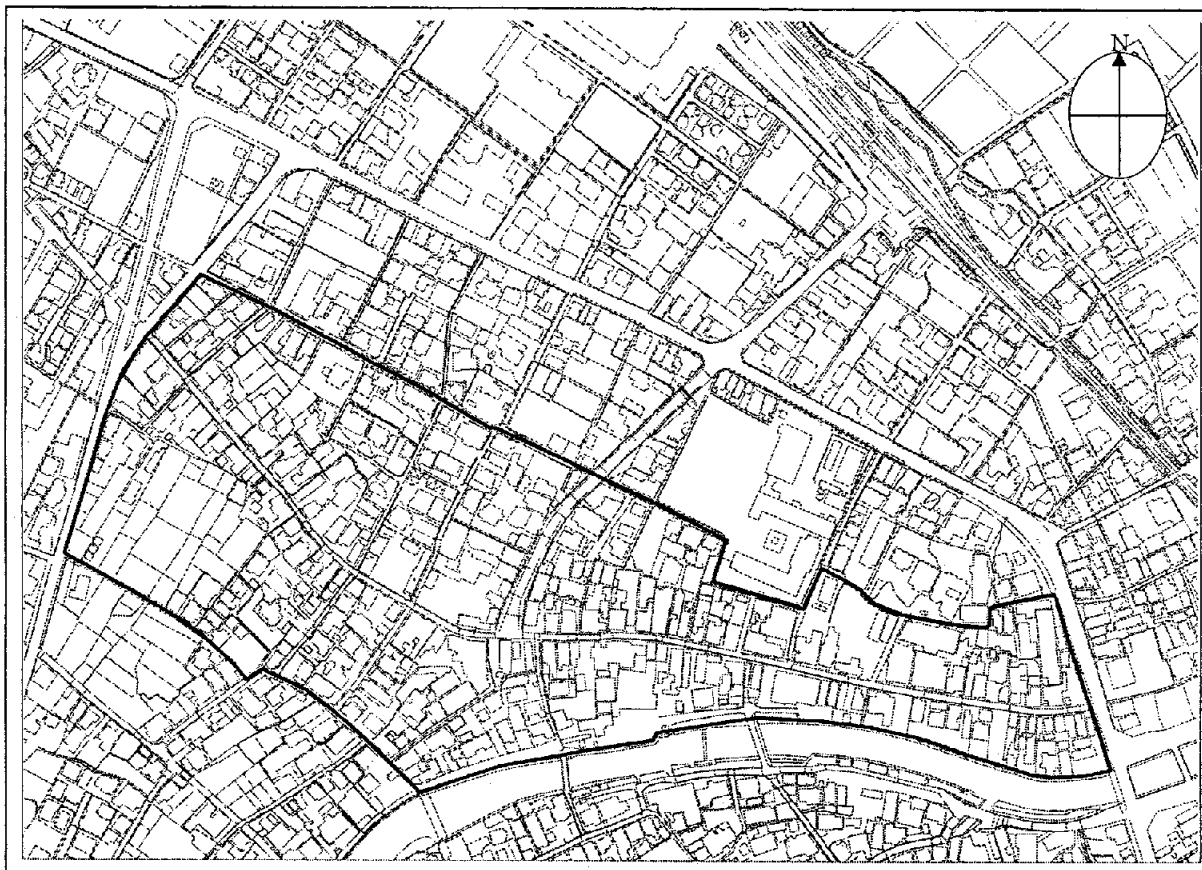

鹿島市 商店街等配置図

鹿島市中心市街地区

※赤い線の内側が補助対象区域

※右が北

以上

肥前浜宿 補助対象地区 (枠囲み範囲に示す地区)

(C)Yahoo Japan,(C)ZENRIN

30 m

山口商店

一瀬商店

立花屋

新油屋

八犬伝総本家

樹屋

不二屋

井手商店