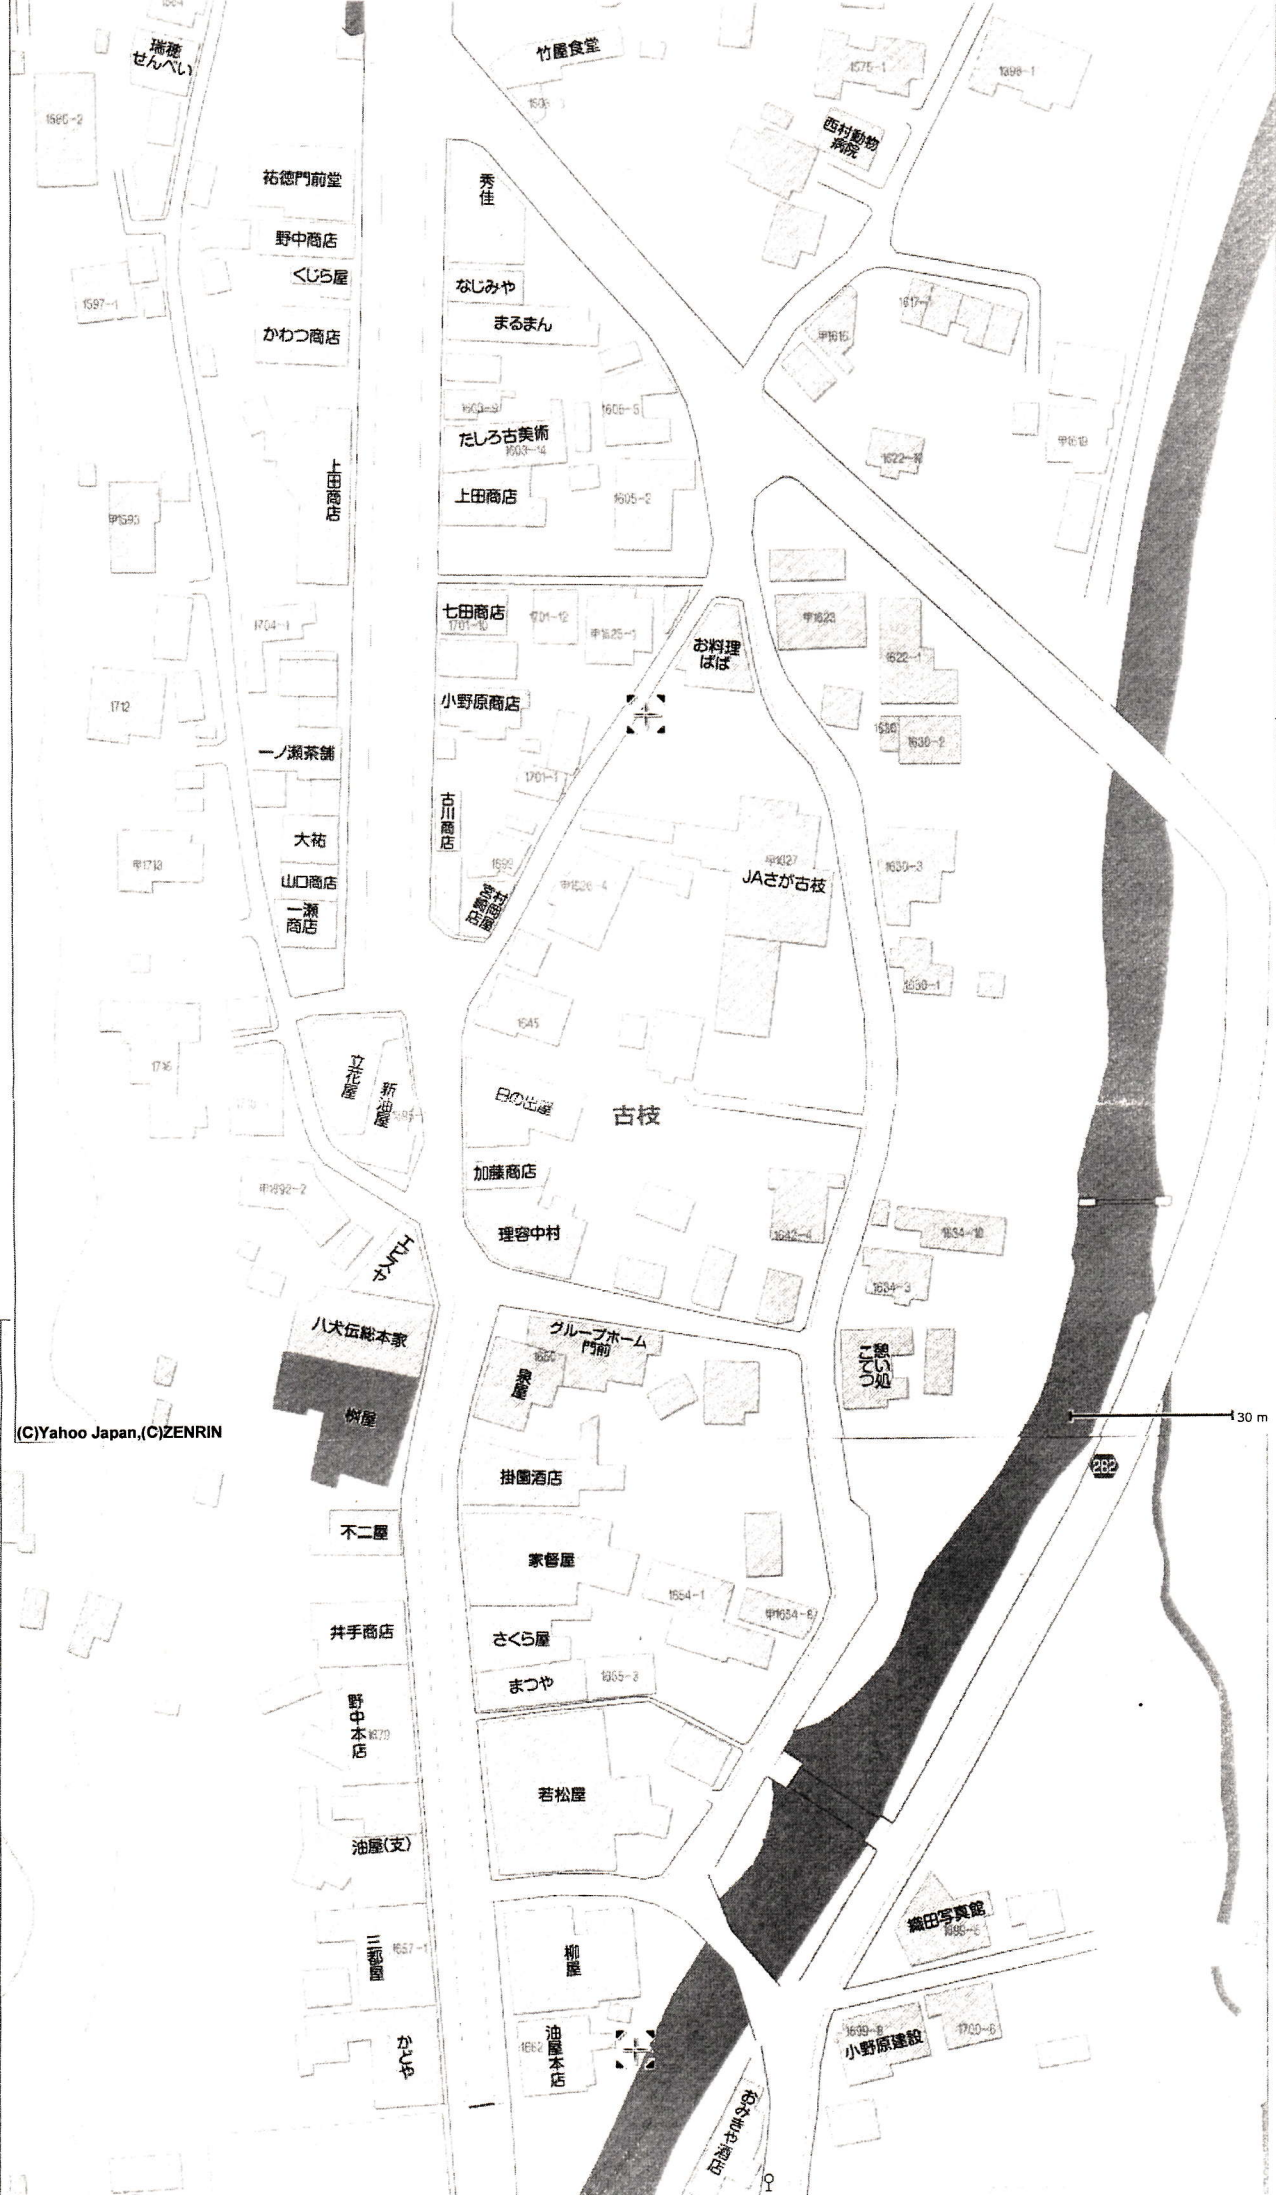

鹿島市 商店街等配置図

鹿島市中心市街地区

※赤い線の内側が補助対象区域

※右が北

以上

肥前浜宿 補助対象地区 (枠囲み範囲に示す地区)

(C)Yahoo Japan,(C)ZENRIN

30 m

瑞穂
せんべい

祐徳門前堂

野中商店

くしら屋

かわつ商店

上田商店

一ノ瀬茶舗

大祐

山口商店

一瀬商店

立花屋

新油屋

八犬伝総本家

樹屋

不二屋

井手商店