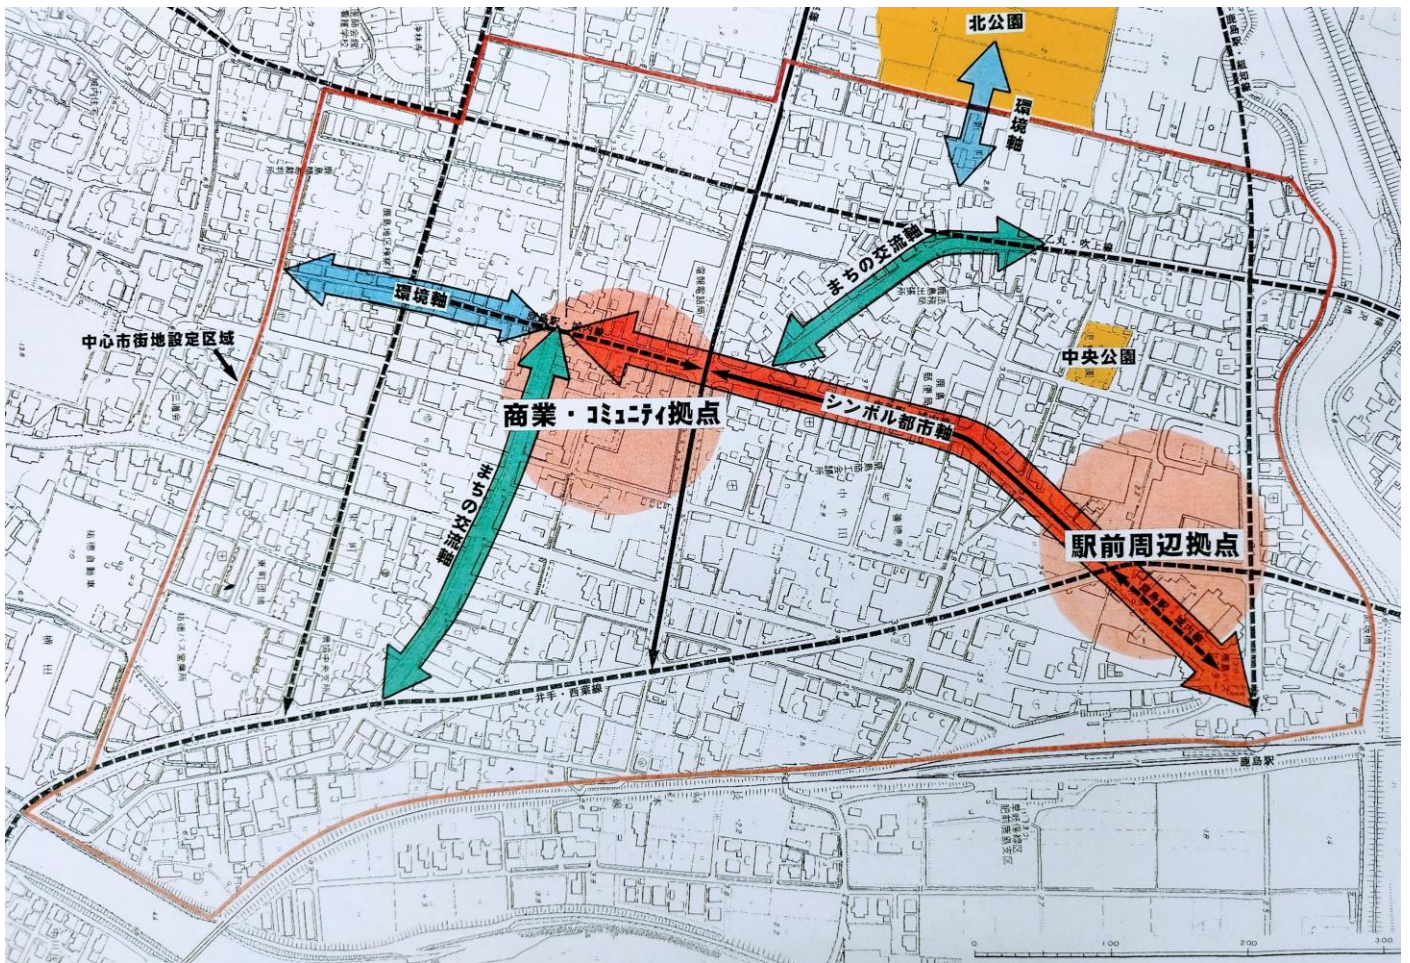

鹿島市 商店街等配置図

鹿島市中心市街地区

※赤い線の内側が補助対象区域

※右が北

以上

肥前浜宿 補助対象地区 (枠囲み範囲に示す地区)

(C)Yahoo Japan,(C)ZENRIN

30 m

山口商店

一瀬商店

立花屋

新油屋

八犬伝総本家

樹屋

不二屋

井手商店